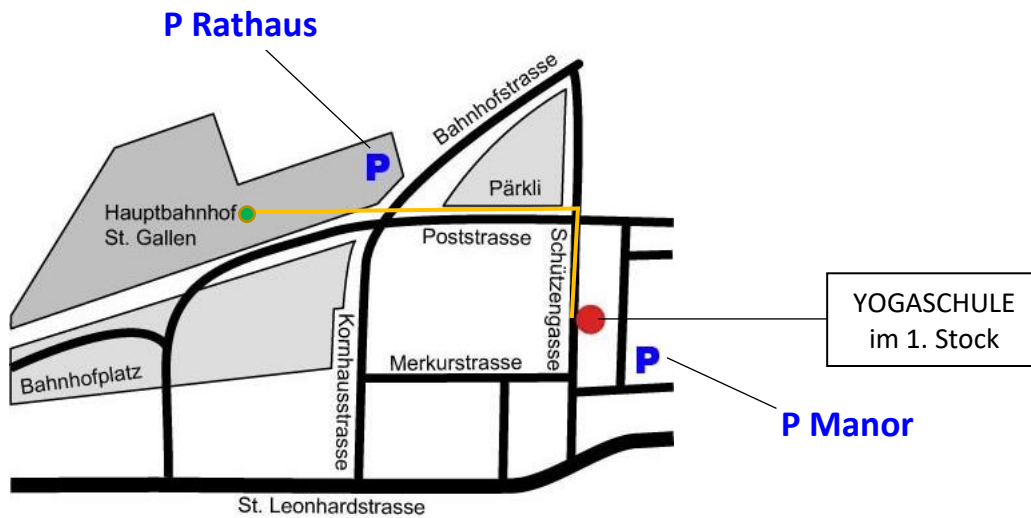

## FUSSWEG ZUR YOGASCHULE YOGARING ab Hauptbahnhof St.Gallen

### Adresse:

Schützengasse 6, 9000 St.Gallen

### Fussweg ab Hauptbahnhof SG (2 Min.):

Vom Hauptbahnhof St. Gallen ca. 100m in Richtung Stadt-Zentrum (Poststrasse), links vorbei am Hotel Walhalla. Dann bei der Apotheke 'Careland' rechts abbiegen in die Schützengasse. Auf der linken Strassenseite befindet sich das 'Burgerhouse Beef Club' Restaurant und im Gebäude rechts daneben im Erdgeschoss zwei Boutiquen. Im 1.Stock über den Boutiquen befindet sich die Yogaschule mit Balkon.